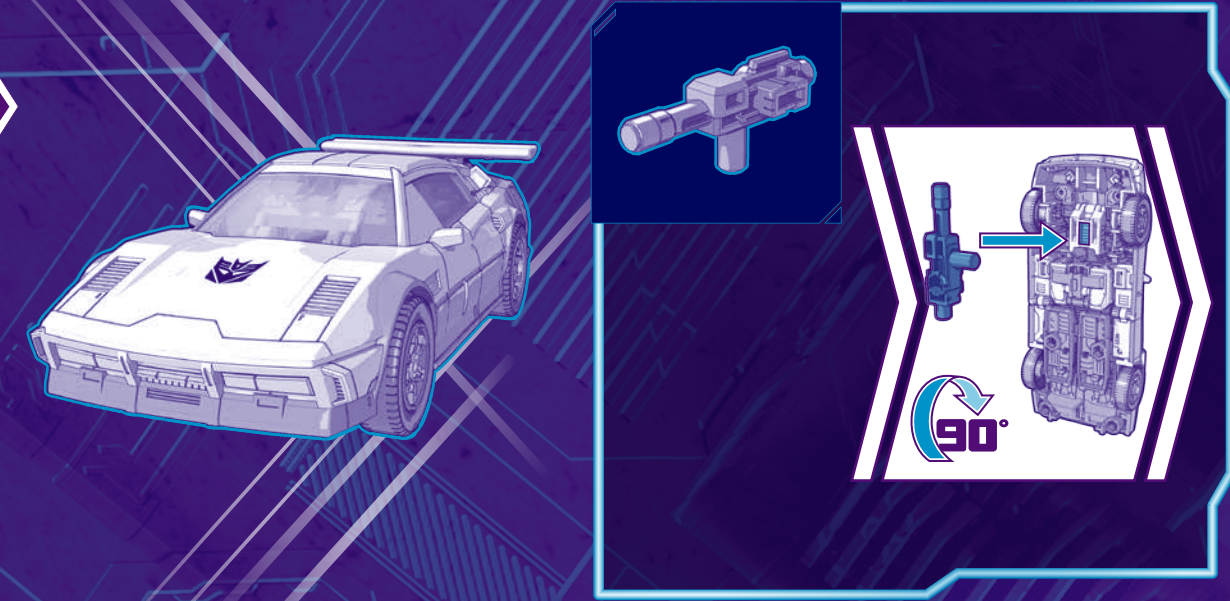

* 额外的角色分别出售。视供应情况而定。