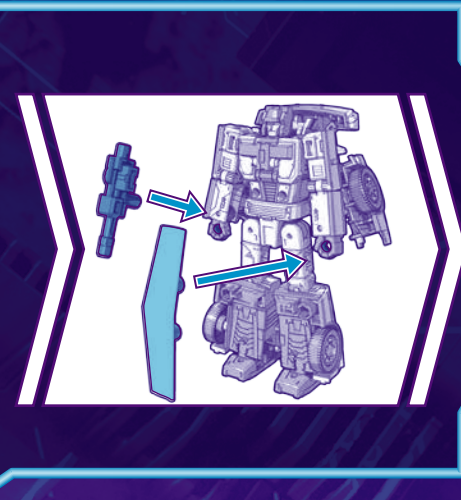

请保留使用说明书以备将来参考。