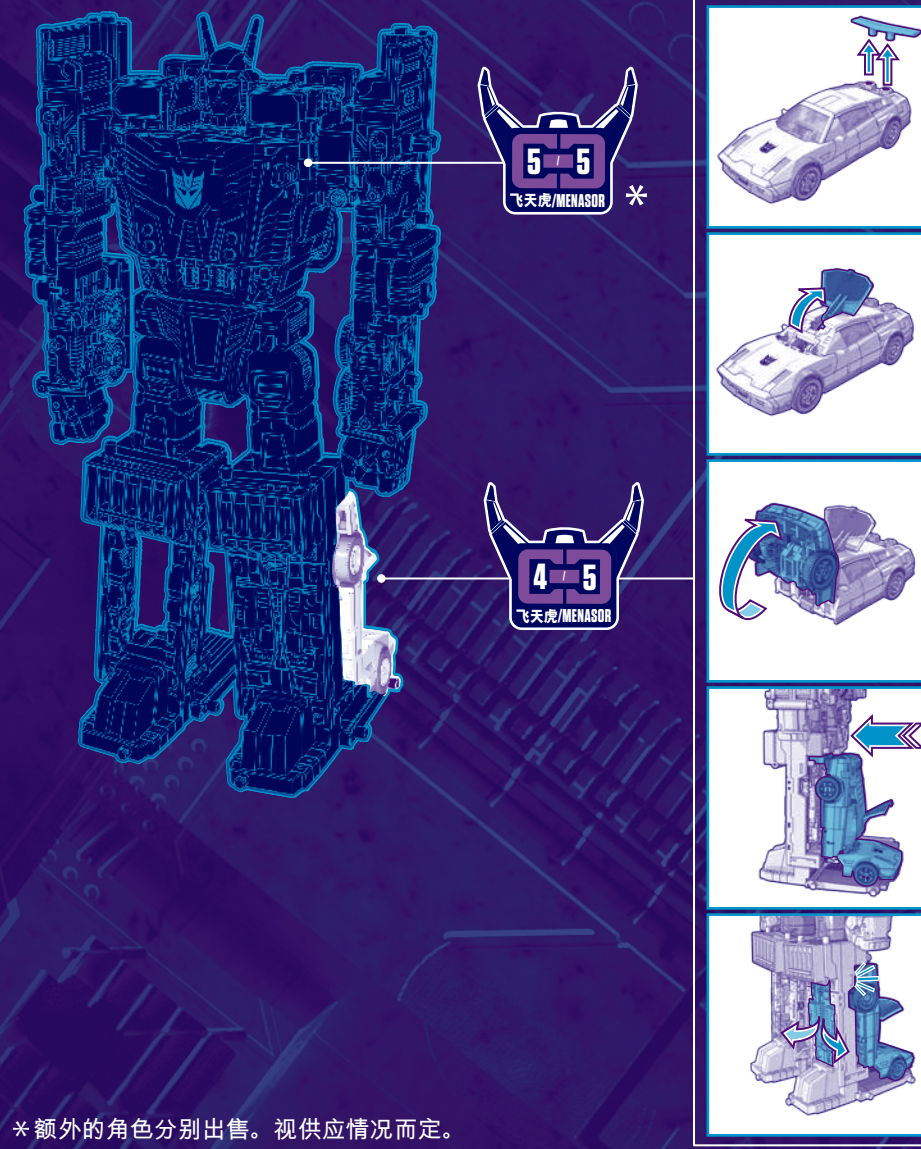

* 额外的角色分别出售。视供应情况而定。