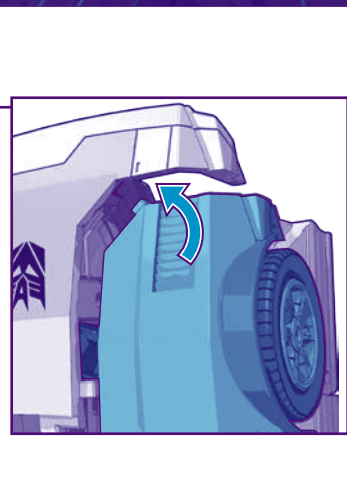

请保留使用说明书以备将来参考。