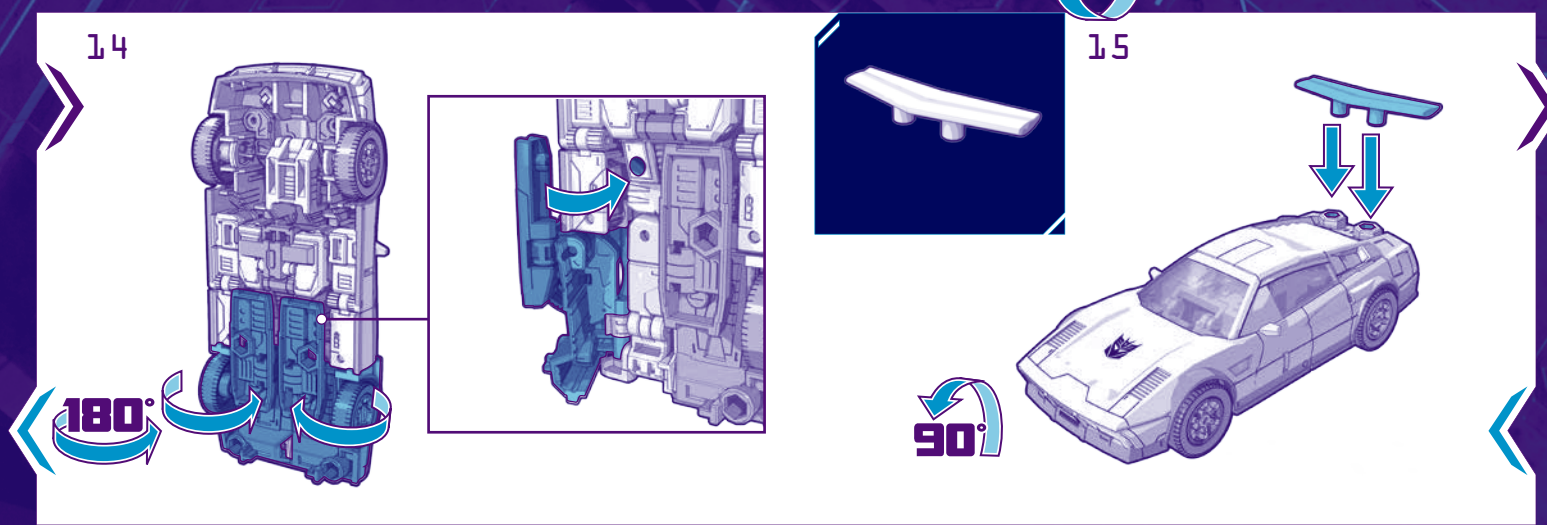

* 额外的角色分别出售。视供应情况而定。