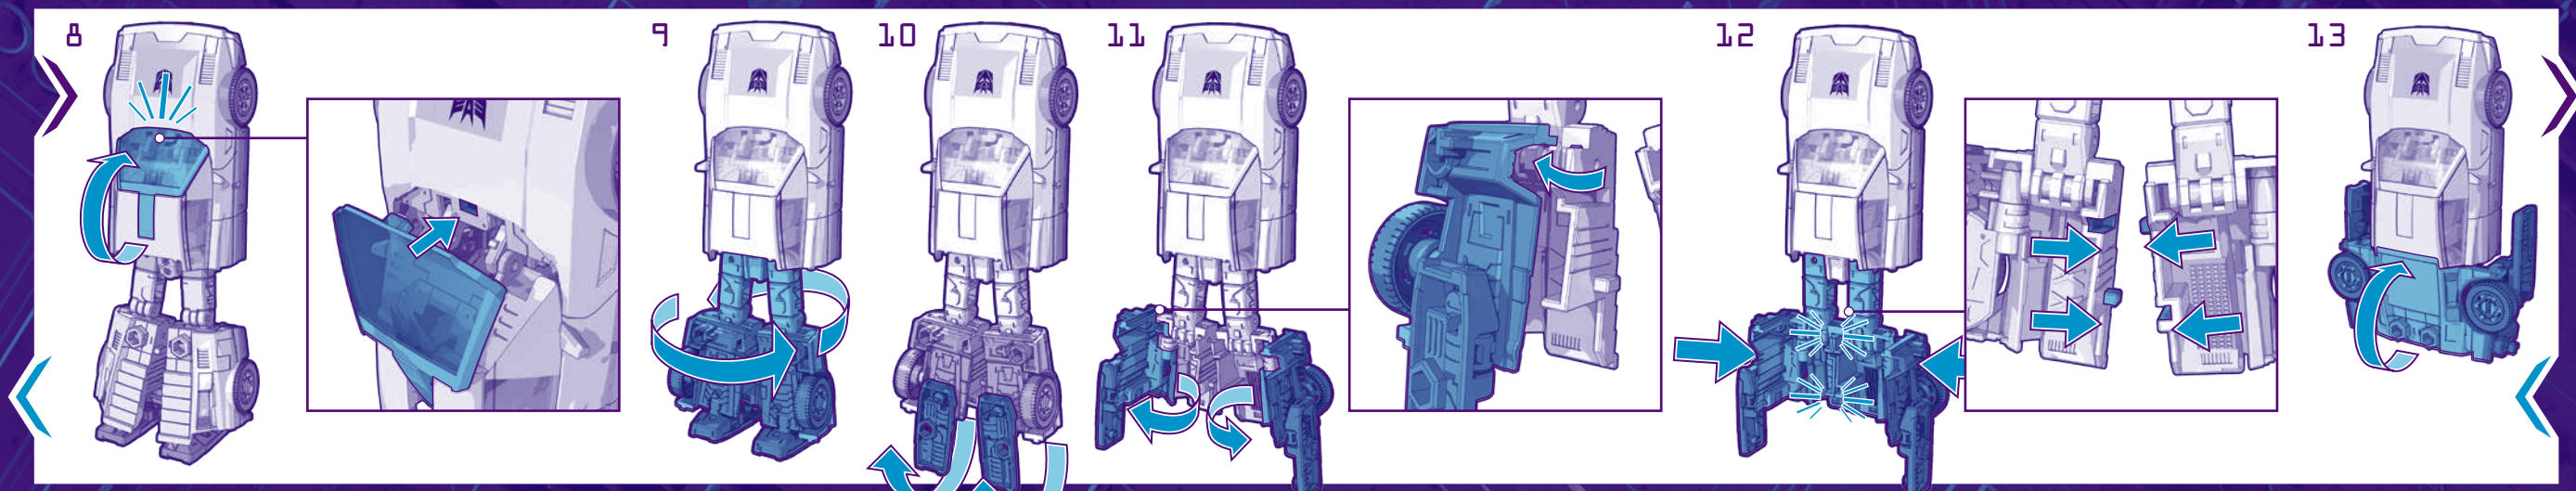

* 额外的角色分别出售。视供应情况而定。