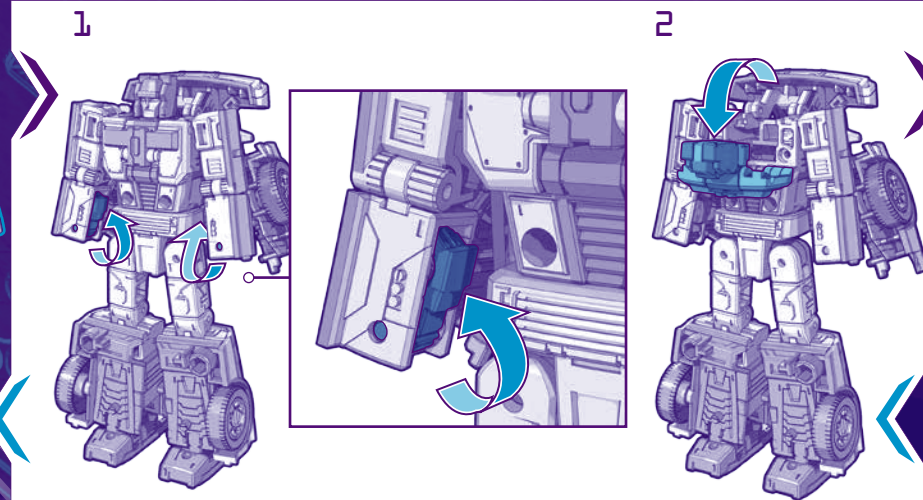

请保留使用说明书以备将来参考。