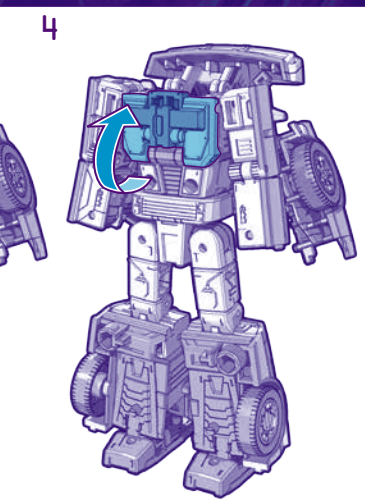

请保留使用说明书以备将来参考。