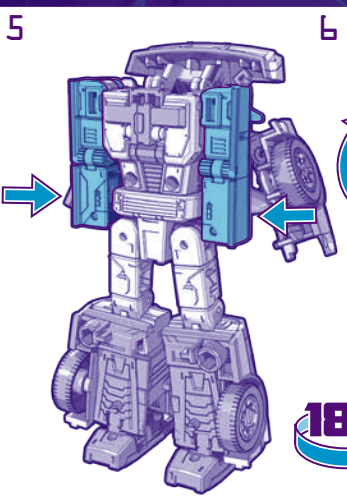

请保留使用说明书以备将来参考。