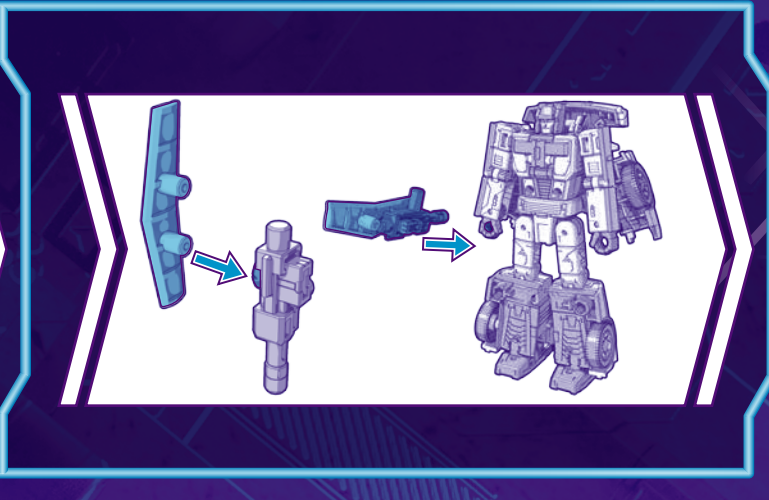

请保留使用说明书以备将来参考。