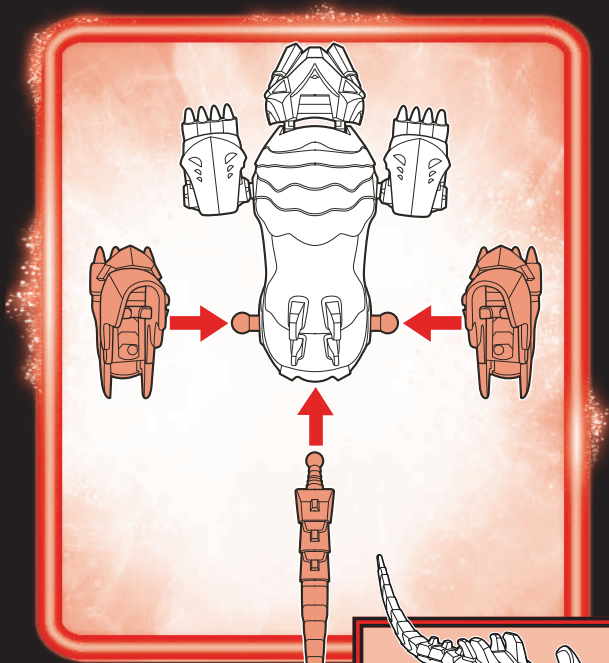

F6676/ F6595 Asst.
PN00081067

MARVEL

4+

MECH STRIKE MECHSAURS

⚠ WARNING:
CHOKING HAZARD—Small parts.
Not for children under 3 years.

⚠ ATTENTION :
DANGER D'ÉTOUFFEMENT — Petites pièces. Ne
convient pas aux enfants de moins de 3 ans.