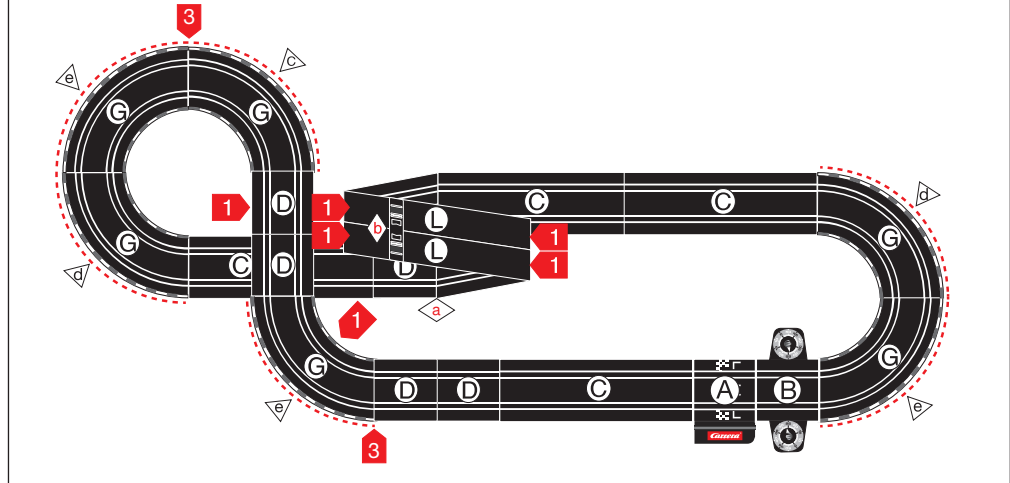

Carrera®

GO!!!

MARIOKART™

- NL** Montage- en gebruiksaanwijzing
- S** Monterings- och bruksanvisning
- FIN** Asennus- ja käyttöohjeet
- H** Összeszerelési és használati útmutató
- GR** Οδηγίες συναρμολόγησης και λειτουργίας
- Arabic** إرشادات التركيب و الاستخدام

Stadlbauer Marketing + Vertrieb GmbH · Rennbahn Allee 1 · 5412 Puch / Salzburg · Austria · carrera-toys.com

20062491

159 x 68 cm
5.18 x 2.23 feet

4,9 m
16.07 feet

7.60.12.407.00

WARNING:
CHOKING HAZARD - SMALL PARTS
NOT FOR CHILDREN UNDER 3 YEARS.