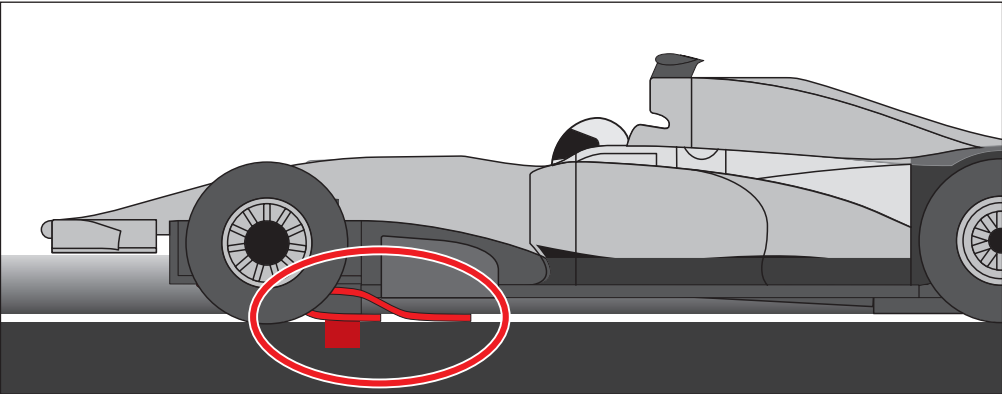

70% **100%** **TURBO**

**ERSATZTEILTAUSCH · SPARE PARTS REPLACEMENT
PIÈCE DÉTACHÉE DE RECHANGE · CANJE DE RECAMBIOS
SOSTITUZIONE PEZZI DI RICAMBIO**

1 **2**

1 **2**