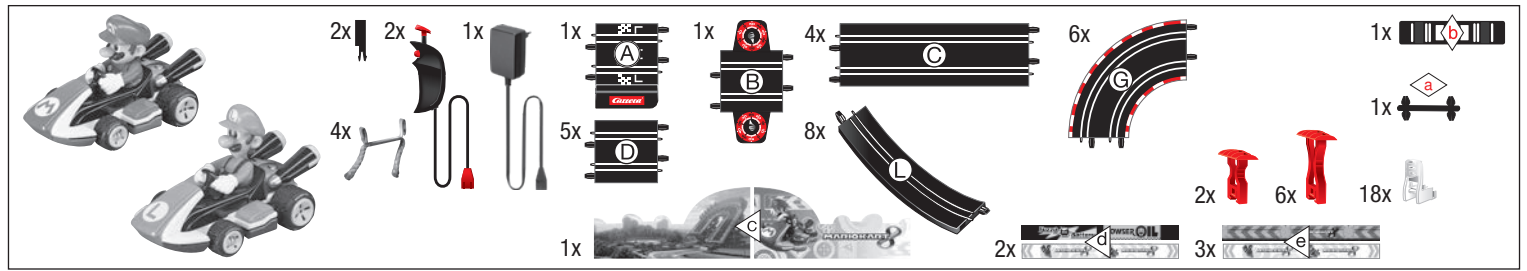

Carrera®

GO!!!

MARIOKART™

- NL** Montage- en gebruiksaanwijzing
- S** Monterings- och bruksanvisning
- FIN** Asennus- ja käyttöohjeet
- H** Összeszerelési és használati útmutató
- GR** Οδηγίες συναρμολόγησης και λειτουργίας
- Arabic** إرشادات التركيب و الاستخدام

Stadlbauer Marketing + Vertrieb GmbH · Rennbahn Allee 1 · 5412 Puch / Salzburg · Austria · carrera-toys.com

20062491

159 x 68 cm
5.18 x 2.23 feet

4,9 m
16.07 feet

7.60.12.407.00

WARNING:
CHOKING HAZARD - SMALL PARTS
NOT FOR CHILDREN UNDER 3 YEARS.