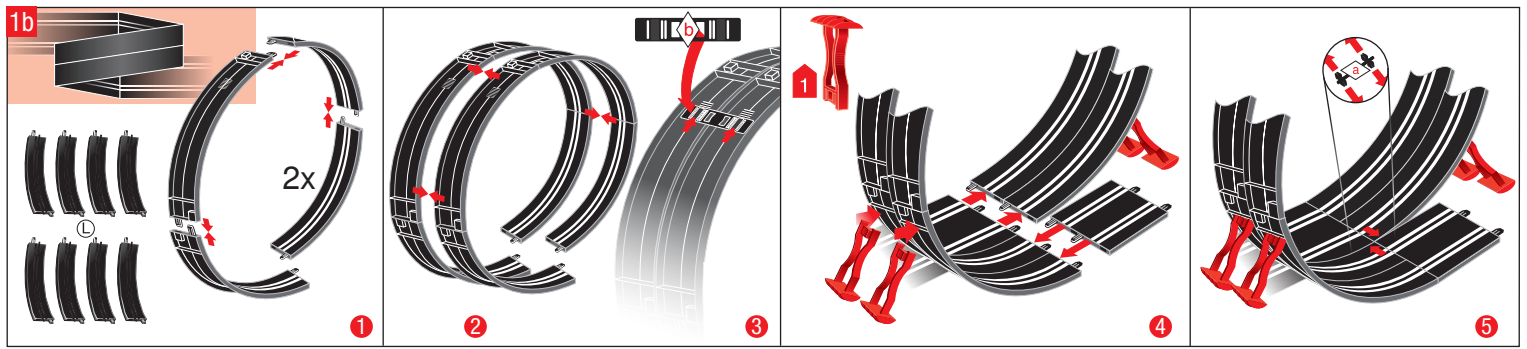

Carrera®

GO!!!

MARIOKART™

- NL** Montage- en gebruiksaanwijzing
- S** Monterings- och bruksanvisning
- FIN** Asennus- ja käyttöohjeet
- H** Összeszerelési és használati útmutató
- GR** Οδηγίες συναρμολόγησης και λειτουργίας
- Arabic** إرشادات التركيب و الاستخدام

Stadlbauer Marketing + Vertrieb GmbH · Rennbahn Allee 1 · 5412 Puch / Salzburg · Austria · carrera-toys.com

20062491

159 x 68 cm
5.18 x 2.23 feet

4,9 m
16.07 feet

7.60.12.407.00

WARNING:
CHOKING HAZARD - SMALL PARTS
NOT FOR CHILDREN UNDER 3 YEARS.