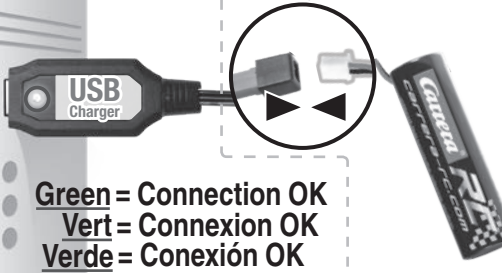

**1**

\* Nur ein Modell enthalten - Contains only one model - contient un seul modèle - Contiene sólo un modelo - Contiene un solo modellino - Bevat slechts één model  
 Contém só uma miniatura - Endast en modell - Sisältää vain yhden radio-ohjattavan - Zawiera tylko jeden model - Csak egy modellt tartalmaz - Vključen samo en model  
 Obsahuje pouze jeden model - Obsahuje len jeden model - Inneholder kun samme modell - Inneholder kun én model - لا يحتوي إلا على نموذج واحد فقط - Περιέχει μόνο ένα μοντέλο - 含一个模型 - 모델 한 개만 들어있음

**2****1****2**

3,2 V 700 mAh!  
2,24 Wh LiFePO<sub>4</sub>

LED OFF = Charging  
DEL OFF = En charge  
LED OFF = Cargando

**3**

3,2 V 700 mAh!  
2,24 Wh LiFePO<sub>4</sub>

**4**

2x 1.5 V Micro AAA batteries  
2x Piles 1, 5 V micro AAA  
2x Pilas de 1,5 V Micro AAA