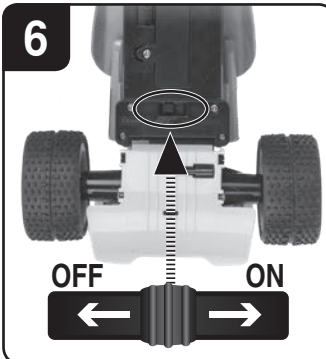

1

* Nur ein Modell enthalten - Contains only one model - contient un seul modèle - Contiene sólo un modelo - Contiene un solo modellino - Bevat slechts één model
Contém só uma miniatura - Endast en modell - Sisältää vain yhden radio-ohjattavan - Zawiera tylko jeden model - Csak egy modellt tartalmaz - Vključen samo en model
Obsahuje pouze jeden model - Obsahuje len jeden model - Inneholder kun samme modell - Inneholder kun én model - لا يحتوي إلا على نموذج واحد فقط - Περιέχει μόνο ένα μοντέλο - 含一个模型 - 모델 한 개만 들어있음

2

1

2

3,2 V 700 mAh!
2,24 Wh LiFePO₄

LED OFF = Charging
DEL OFF = En charge
LED OFF = Cargando

3

3,2 V 700 mAh!
2,24 Wh LiFePO₄

4

2x 1.5 V Micro AAA batteries
2x Piles 1, 5 V micro AAA
2x Pilas de 1,5 V Micro AAA

5

6

7