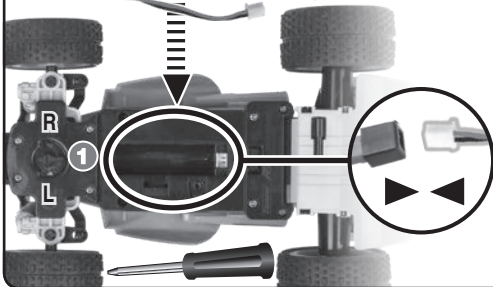

**2****1****2**

3,2 V 700 mAh!  
2,24 Wh LiFePO<sub>4</sub>

LED OFF = Charging  
DEL OFF = En charge  
LED OFF = Cargando

**3**

3,2 V 700 mAh!  
2,24 Wh LiFePO<sub>4</sub>

**4**

2x 1.5 V Micro AAA batteries  
2x Piles 1, 5 V micro AAA  
2x Pilas de 1,5 V Micro AAA